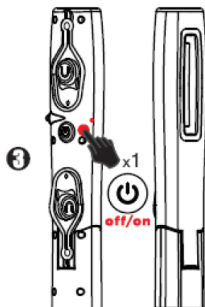

PT

MANUAL DE INSTRUÇÕES

DESCRIÇÃO DO PRODUTO

Esta lanterna portátil de 500 lúmenes LED oferece operação confortável em vários modos e é fácil de transportar.

PROCEDIMENTO DE OPERAÇÃO

Quando você pressiona o botão ON/OFF uma vez, a lanterna liga e funciona no modo de luz direcional. A duração da bateria neste modo é de 14 horas.

Ao pressionar o botão ON/OFF novamente, a lanterna muda para o modo de luz difusa. A duração da bateria neste modo é de 7 horas.

Quando você pressiona o botão ON/OFF novamente, a lanterna é desligada.

OUTRAS FUNÇÕES

ESPECIFICAÇÕES

Fluxo luminoso	500 lm
COB LED (luz difusa)	1x5W
LED (luz direcional)	1x3W (tipo 2525)
Bateria	bateria de lítio recarregável 3,7 V/4000 mAh
Tempo de carregamento	6-7 h
Tempo de trabalho	luz difusa - 3 horas luz direcional - 14 horas
Temperatura de cor	6500K ± 400K
Índice de reprodução de cores (CRI)	68-71
Grau de proteção (IP)	44
Tamanho	.50*26*257 mm

CARREGADOR

- Tipo de pulso
- Plugue europeu
- Tensão de alimentação: 100 V - 240 V, 50-60 Hz
- Tensão de saída (USB): 5V / 1^a
- 1 cabo com tomada DC 3,5 / 1,3 mm

LISTA DE PEÇAS

NÚM.	DESCRIÇÃO
1	Gancho
2	Ímã
3	Botão ON/OFF
4	Tomada USB para carregamento
5	Carregador
6	Cabo USB para carregar