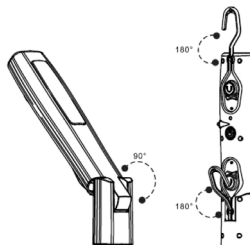

ALTRE FUNZIONI

CARATTERISTICHE TECNICHE

Flusso luminoso	500 lm
COB-LED (luce diffusa)	1x5W
LED (luce direzionale)	1x3 W (tipo 2525)
Batteria	batteria ricaricabile al litio da 3,7 V/4000 mAh
Tempo di ricarica	6-7 ore
Tempo di funzionamento	luce diffusa - 3 ore luce direzionale - 14 ore
Temperatura di colore	.6500 K ±400 K
Indice di resa cromatica (CRI)	68-71
Grado di protezione (IP)	44
Dimensione	.50*26*257 mm

CARICABATTERIE

- Tipo d'impulso
- Spina europea
- Tensione della rete di alimentazione: 100 V - 240 V, 50-60 Hz
- Tensione di uscita (USB): 5 V / 1 A
- 1 cavo con connettore DC 3,5/ 1,3 mm