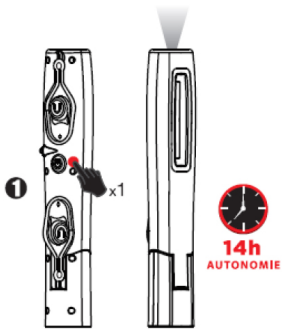

RU

РУКОВОДСТВО ПО ЭКСПЛУАТАЦИИ

ОПИСАНИЕ ПРОДУКТА

Данный переносной светодиодный фонарь 500 лм обеспечивает комфортную работу в различных режимах и удобен в переноске.

ПОРЯДОК РАБОТЫ

При однократном нажатии на кнопку включения/выключения фонарь включается и работает в режиме направленного света. Время автономной работы в данном режиме - 14 ч.

При повторном нажатии на кнопку включения/выключения фонарь переключается в режим рассеянного света. Время автономной работы в данном режиме - 7 ч.