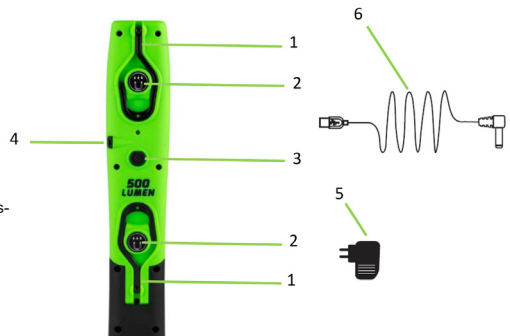

TEILELISTE

Nr.	BESCHREIBUNG
1	Haken
2	Magnet
3	EIN/AUS-Taste
4	USB-Ladebuchse
5	Ladegerät
6	USB-Ladekabel