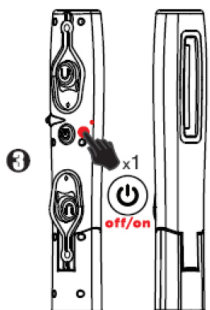

ES

MANUAL DE INSTRUCCIONES

PRESENTACIÓN DEL PRODUCTO

Este portátil de taller con base imantada articulada 500LM, proporciona una luz de gran alcance con diferentes modos de luz de trabajo y puede ser transportada fácilmente en cualquier sitio.

OPERACIÓN

Si pulsa el botón de apagado/ encendido una vez, se encenderá la luz que hay en la parte superior que tiene una durabilidad de 14 horas de trabajo.

Si pulsa el botón de apagado/ encendido otra vez, se encenderá la luz principal y esta tiene una durabilidad de 7 horas de trabajo.

Si vuelve a pulsar el botón de apagado/ encendido, la luz se apagará por completo.

OTRAS FUNCIONES

ESPECIFICACIONES TÉCNICAS

- Lúmenes 500Lm
- Luz COB 1x5W
- Luz LED 1x3W2525LED
- Batería de litio 3.7V/4000MA
- Tiempo de carga . . . . . 6-7 horas
- Tiempo de trabajo . . . . . Luz principal (3 horas)
  Luz superior (14 horas)
- Temperatura de color. . . . . 6500K±400K
- Índice de reproducción cromática (IRC) 68-71
- IP 44
- Dimensiones . . . . . 50*26*257 mm

ESPECIFICACIONES DEL CARGADOR

- Tipo electrónico
- Enchufe europeo
- Entrada: 100V-240V 50-60Hz
- Salida del puerto USB 5V/ 1A
- 1 enchufe DC 3.5/ 1.3

LISTADO DE LAS PARTES

NÚM.	DESCRIPCIÓN
1	Gancho
2	Imán
3	Apagado/ Encendido
4	Puerto de carga USB
5	Cargador
6	Cable USB