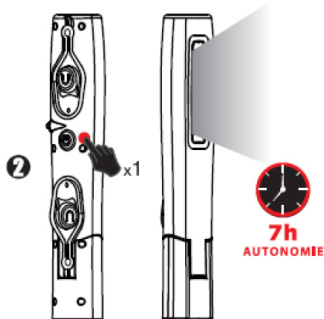

Po kolejnym naciśnięciu przycisku włączania/wyłączania lampka wyłącza się.