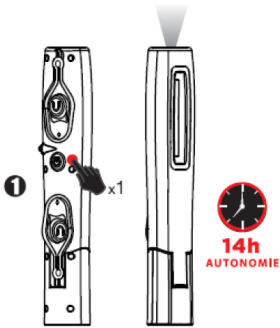

EN INSTRUCTION MANUAL

PRODUCT'S PRESENTATION

This 500Lm LED portable light provides a high reach light with different light working mode and can be easily transported anywhere.

OPERATION

If you press the off/on button once, the light on the top will turn on, which has a durability of 14 working hours.

If you press the power button again, the main light will turn on and it has a durability of 7 working hours.