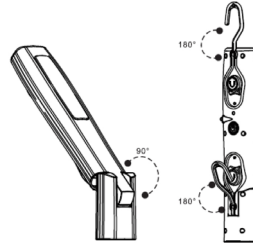

OTHER FUNCTIONS

TECHNICAL SPECIFICATIONS

Lumens	. . . . .	500Lm
COB light	. . . . .	1x5W
LED light	. . . . .	1x3W2525LED
Lithium battery	. . . . .	3.7V/4000MA
Charging time	. . . . .	6-7 hours
Working time	. . . . .	Main light (3 hours) Upper light (14 hours)
Colour temperature	. . . . .	6500K±400K
Colour rendering index (CRI)	. . . . .	68-71
IP	. . . . .	44
Dimensions	. . . . .	.50*26*257 mm

CHARGER SPECIFICATIONS

- Electronic type
- European plug
- Input: 100V-240V 50-60Hz
- USB port output 5V/ 1A
- 1 DC 3.5/ 1.3 plug