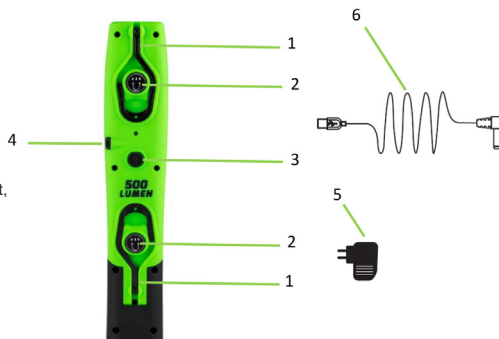

AUTRES FONCTIONS

CARACTÉRISTIQUES TECHNIQUES

Flux lumineux	500Lm
LED COB (lumière diffuse)	1x5W
LED (lumière directionnelle)	1x3 W (type 2525)
Pile d'alimentation	batterie au lithium rechargeable 3,7 V/4000 mA h
Temps de charge	6 à 7 h
Temps de fonctionnement	lumière diffuse - 3 heures lumière directionnelle - 14 heures
Température de couleur	.6500K±400K
Indice de rendu des couleurs (CRI)	68-71
Degré de protection (IP)	44
Taille	.50*26*257 mm

CHARGEUR

- Type d'impulsion
- Prise européenne
- Tension d'alimentation : 100 V - 240 V, 50-60 Hz
- Tension de sortie (USB) : 5V / 1 A
- 1 câble avec connecteur DC 3,5 / 1,3 mm

LISTE DES PIÈCES

N°	DESCRIPTION
1	Crochet
2	Aimant
3	Bouton ON/OFF
4	Connecteur USB pour le chargement
5	Chargeur
6	Câble USB pour le chargement