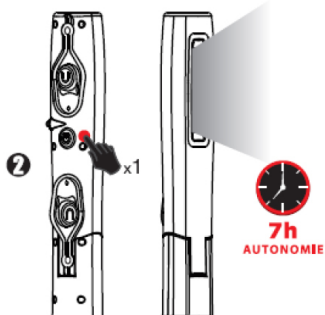

Amikor ismét megnyomja a Be / Ki gombot, a zseblámpa kikapcsol.