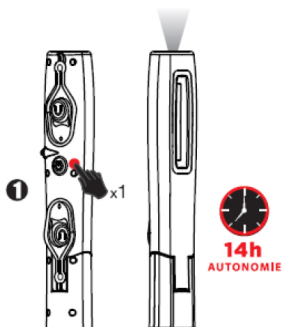

DESCRIZIONE DEL PRODOTTO

Questa torcia a LED portatile da 500 lumen offre un comodo lavoro in varie modalità ed è facile da trasportare.

ORDINE DEI LAVORI

Premendo una volta il pulsante on/off, la torcia si accende e funziona in modalità luce direzionale. Tempo del lavoro autonomo in questa modalità - 14 h.

Premendo nuovamente il tasto on/off la torcia passa alla modalità luce diffusa. Tempo del lavoro autonomo in questa modalità - 7 ore.