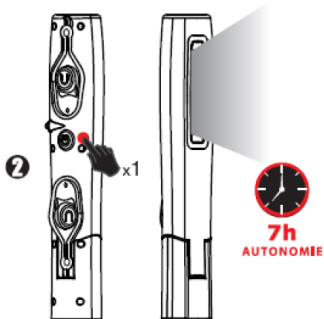

Wenn Sie die EIN/AUS-Taste erneut drücken, schaltet die Taschenlampe aus.