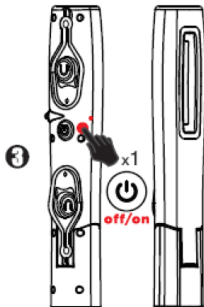

EN INSTRUCTION MANUAL

PRODUCT'S PRESENTATION

This 500Lm LED portable light provides a high reach light with different light working mode and can be easily transported anywhere.

OPERATION

If you press the off/on button once, the light on the top will turn on, which has a durability of 14 working hours.

If you press the power button again, the main light will turn on and it has a durability of 7 working hours.

Pressing the power button again will turn off the light completely.

OTHER FUNCTIONS

TECHNICAL SPECIFICATIONS

Lumens	. . . . .	500Lm
COB light	. . . . .	1x5W
LED light	. . . . .	1x3W2525LED
Lithium battery	. . . . .	3.7V/4000MA
Charging time	. . . . .	6-7 hours
Working time	. . . . .	Main light (3 hours) Upper light (14 hours)
Colour temperature	. . . . .	6500K±400K
Colour rendering index (CRI)	. . . . .	68-71
IP	. . . . .	44
Dimensions	. . . . .	.50*26*257 mm

CHARGER SPECIFICATIONS

- Electronic type
- European plug
- Input: 100V-240V 50-60Hz
- USB port output 5V/ 1A
- 1 DC 3.5/ 1.3 plug

PARTS LIST

NUM.	DESCRIPTION
1	Hook
2	Magnet
3	Off/ On
4	USB Charging port
5	Charger
6	USB