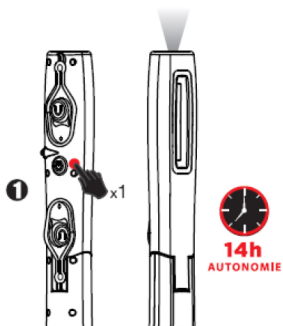

RO

MANUAL DE INSTRUCȚIUNI

DESCRIEREA PRODUSULUI

Lanternă portabilă LED de 500 de lumeni oferă o funcționare confortabilă în diferite moduri și poate fi ușor transportată.

PROCEDURA OPERAȚIONALĂ

Când apăsați o dată pe butonul de pornire/oprire, lanternă se aprinde și funcționează în modul lumină direcțională. Durata de lucru în acest mod cu sursă de la baterie - 14 ore.