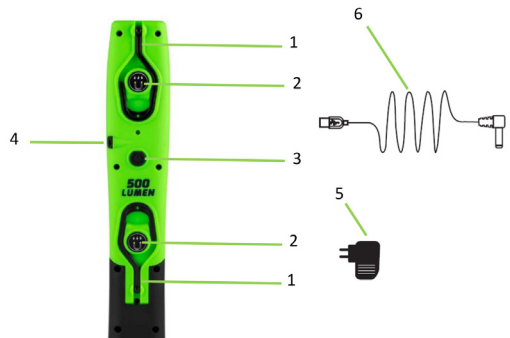

ЗАРЯДНОЕ УСТРОЙСТВО

- Импульсного типа
- Европейская вилка
- Напряжение сети питания: 100 В - 240 В, 50-60 Гц
- Выходное напряжение (USB): 5 В / 1 А
- 1 кабель с разъемом DC 3,5/ 1,3 мм

PARTS LIST

№	ОПИСАНИЕ
1	Крючок
2	Магнит
3	Кнопка ВКЛ/ВЫКЛ
4	Разъем USB для зарядки
5	Зарядное устройство
6	Кабель USB для зарядки