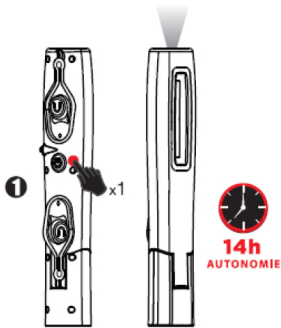

PT

MANUAL DE INSTRUÇÕES

DESCRIÇÃO DO PRODUTO

Esta lanterna portátil de 500 lúmenes LED oferece operação confortável em vários modos e é fácil de transportar.

PROCEDIMENTO DE OPERAÇÃO

Quando você pressiona o botão ON/OFF uma vez, a lanterna liga e funciona no modo de luz direcional. A duração da bateria neste modo é de 14 horas.

Ao pressionar o botão ON/OFF novamente, a lanterna muda para o modo de luz difusa. A duração da bateria neste modo é de 7 horas.