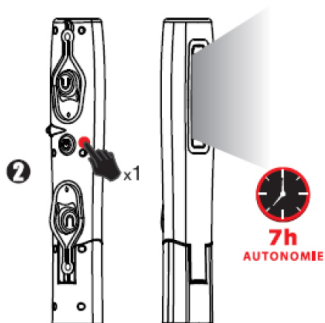

Premendo successivamente il tasto on/off la torcia si spegne.