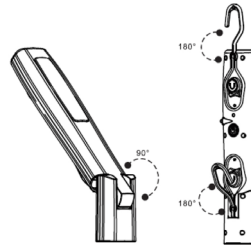

ANDERE FUNKTIONEN

TECHNISCHE ANGABEN

Lichtstrom	.....	500 Lumen
COB-LED (diffuses Licht)	.....	1x5W
LED (gerichtetes Licht)	.....	1x3 W (Typ 2525)
Batterie	.....	Lithiumbatterie 3,7 V/4000 mA·h
Ladenzeit	.....	6-7 Stunden
Betriebszeit	.....	diffuses Licht - 3 Stunden
	.....	gerichtetes Licht - 14 Stunden
Farbtemperatur	.....	6500 K ± 400 K
Farbwiedergabe-Index (FWI)	.....	68-71
Schutzart (IP)	.....	44
Abmessungen	.....	.50*26*257 mm

LADEGERÄT

- Schalttyp
- Eurostecker
- Netzspannung: 100-240 V, 50-60 Hz
- Austrittsspannung (USB): 5 V/1 A
- 1 Kabel mit DC-Stecker 3,5/1,3 mm