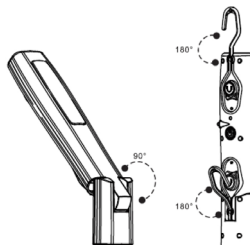

POZOSTAŁE FUNKCJE

DANE TECHNICZNE

Strumień świetlny	500 lumenów
LED POŁĄCZ (światło rozproszone)	1x5 W
LED (światło kierunkowe)	1x3 W (Rodzaj 2525)
Zasilanie	akumulator litowy 3.7 V/ 4000 mAh
Czas ładowania	6-7 godz.
Czas pracy	światło rozproszone - 3 godz. światło kierunkowe - 14 godz.
Temperatura barwowa	6500 K ±400 K
Wskaźnik oddawania barw (CRI)	68-71
Stopień ochrony (IP)	44
Wymiary	.50*26*257 mm

ŁADOWARKA

- Typ impulsowy
- Wtyczka europejska
- Napięcie zasilania: 100V - 240V, 50-60Hz
- Napięcie wyjściowe (USB): 5 V/ 1 A
- 1 kabel ze złączem DC 3,5 / 1,3 mm