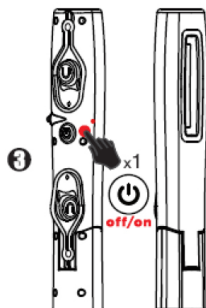

DESCRIZIONE DEL PRODOTTO

Questa torcia a LED portatile da 500 lumen offre un comodo lavoro in varie modalità ed è facile da trasportare.

ORDINE DEI LAVORI

Premendo una volta il pulsante on/off, la torcia si accende e funziona in modalità luce direzionale. Tempo del lavoro autonomo in questa modalità - 14 h.

Premendo nuovamente il tasto on/off la torcia passa alla modalità luce diffusa. Tempo del lavoro autonomo in questa modalità - 7 ore.

Premendo successivamente il tasto on/off la torcia si spegne.

ALTRE FUNZIONI

CARATTERISTICHE TECNICHE

Flusso luminoso	500 lm
COB-LED (luce diffusa)	1x5W
LED (luce direzionale)	1x3 W (tipo 2525)
Batteria	batteria ricaricabile al litio da 3,7 V/4000 mAh
Tempo di ricarica	6-7 ore
Tempo di funzionamento	luce diffusa - 3 ore luce direzionale - 14 ore
Temperatura di colore	.6500 K ±400 K
Indice di resa cromatica (CRI)	68-71
Grado di protezione (IP)	44
Dimensione	.50*26*257 mm

CARICABATTERIE

- Tipo d'impulso
- Spina europea
- Tensione della rete di alimentazione: 100 V - 240 V, 50-60 Hz
- Tensione di uscita (USB): 5 V / 1 A
- 1 cavo con connettore DC 3,5/ 1,3 mm

LISTA DELLE PARTI

N°	DESCRIZIONE
1	Gancio
2	Magnete
3	Pulsante ON/OFF
4	Connettore USB per la ricarica
5	Caricabatterie
6	Cavo di ricarica USB