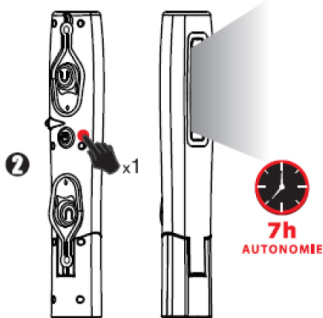

Quando você pressiona o botão ON/OFF novamente, a lanterna é desligada.