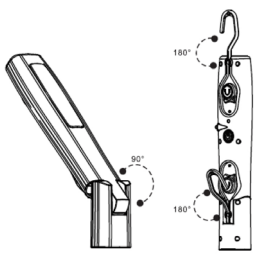

OTRAS FUNCIONES

ESPECIFICACIONES TÉCNICAS

- Lúmenes 500Lm
- Luz COB 1x5W
- Luz LED 1x3W2525LED
- Batería de litio 3.7V/4000MA
- Tiempo de carga . . . . . 6-7 horas
- Tiempo de trabajo . . . . . Luz principal (3 horas)
  Luz superior (14 horas)
- Temperatura de color. . . . . 6500K±400K
- Índice de reproducción cromática (IRC) 68-71
- IP 44
- Dimensiones . . . . . 50*26*257 mm

ESPECIFICACIONES DEL CARGADOR

- Tipo electrónico
- Enchufe europeo
- Entrada: 100V-240V 50-60Hz
- Salida del puerto USB 5V/ 1A
- 1 enchufe DC 3.5/ 1.3