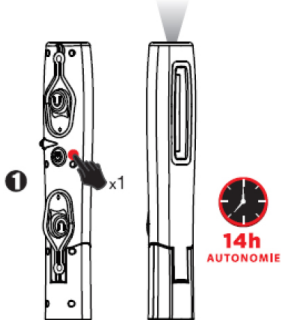

DE

BEDIENUNGSANLEITUNG

PRODUKTBESCHREIBUNG

Diese tragbare LED-Taschenlampe mit 500 Lumen bietet eine komfortable Bedienung in verschiedenen Modi und ist leicht zu tragen.

ARBEITSFOLGE

Wenn Sie die EIN/AUS-Taste einmal drücken, schaltet die Taschenlampe ein und arbeitet im gerichteten Lichtmodus. Die Einzelbetriebszeit in diesem Modus beträgt 14 Stunden.