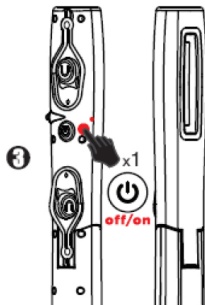

HU

ÜZEMELTETÉSI UTASÍTÁS

A TERMÉK LEÍRÁSA

Ez a hordozható 500 lumenes LED-es zseblámpa kényelmes működést biztosít különböző módokban, és könnyen hordozható.

MŰKÖDÉSI ELJÁRÁS

Ha egyszer megnyomja a Be / Ki gombot, a zseblámpa bekapcsol, és irányított fény üzemmódban működik. Az akkumulátor élettartama ebben az üzemmódban 14 óra.

Amikor ismét megnyomja a Be / Ki gombot, a zseblámpa környezeti fény üzemmódra vált. Az akkumulátor élettartama ebben az üzemmódban 7 óra.

Amikor ismét megnyomja a Be / Ki gombot, a zseblámpa kikapcsol.

EGYÉB FUNKCIÓK

MŰSZAKI JELLEMZŐK

Fényáram	500 lm
COB LED (környezeti fény)	1x5 w
LED (irányított fény)	1x3 w (2525 típus)
Tápelem	3.7 V/4000 mAh lítium akkumulátor
Töltési idő	6-7 óra
Működési idő	környezeti fény - 3 óra irányított fény-14 óra
Színhőmérséklet	6500 K ±400 K
Színvisszaadási Index (CRI)	68-71
Védelmi fokozat (IP)	44
Méret	50*26*257 mm

AKKUMULÁTORTÖLTŐ

- Impulzus típusú
- Európai dugó
- Tápfeszültség: 100 V-240 V, 50-60 Hz
- Kimeneti feszültség (USB): 5V / 1A
- 1 kábel 3,5 / 1,3 mm DC csatlakozóval

PARTS LIST

N°	LEÍRÁS
1	Horog
2	Mágnes
3	BE / KI gomb
4	USB csatlakozó a töltéshez
5	Akkumulátortöltő
6	USB kábel a töltéshez