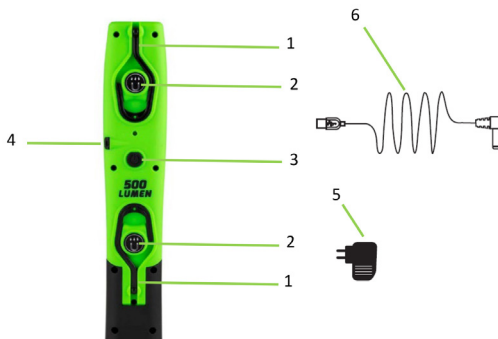

LISTA DELLE PARTI

N°	DESCRIZIONE
1	Gancio
2	Magnete
3	Pulsante ON/OFF
4	Connettore USB per la ricarica
5	Caricabatterie
6	Cavo di ricarica USB