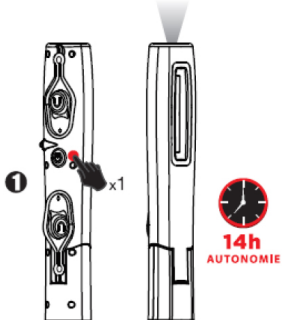

HU

ÜZEMELTETÉSI UTASÍTÁS

A TERMÉK LEÍRÁSA

Ez a hordozható 500 lumenes LED-es zseblámpa kényelmes működést biztosít különböző módokban, és könnyen hordozható.

MŰKÖDÉSI ELJÁRÁS

Ha egyszer megnyomja a Be / Ki gombot, a zseblámpa bekapcsol, és irányított fény üzemmódban működik. Az akkumulátor élettartama ebben az üzemmódban 14 óra.