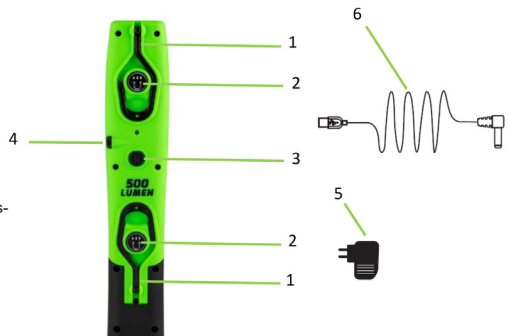

TEILELISTE

N°	BESCHRIJVING
1	Haken
2	Magnet
3	EIN/AUS-Taste
4	USB-Ladebuchse
5	Ladegerät
6	USB-Ladekabel