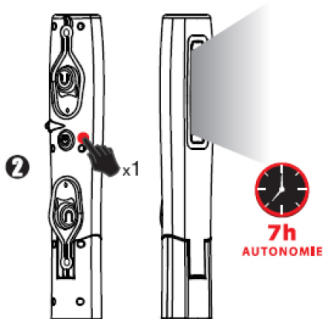

Wenn Sie die EIN/AUS-Taste erneut drücken, schaltet die Taschenlampe aus.