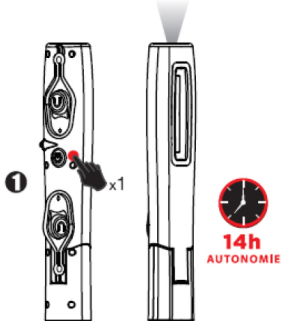

NL

INSTRUCTIEHANDLEIDING

PRODUKTBESCHREIBUNG

Diese tragbare LED-Taschenlampe mit 500 Lumen bietet eine komfortable Bedienung in verschiedenen Modi und ist leicht zu tragen.

ARBEITSFOLGE

Wenn Sie die EIN/AUS-Taste einmal drücken, schaltet die Taschenlampe ein und arbeitet im gerichteten Lichtmodus. Die Einzelbetriebszeit in diesem Modus beträgt 14 Stunden.