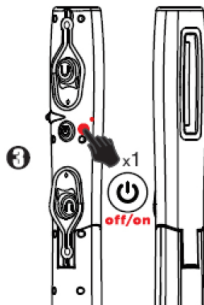

DE

BEDIENUNGSANLEITUNG

PRODUKTBESCHREIBUNG

Diese tragbare LED-Taschenlampe mit 500 Lumen bietet eine komfortable Bedienung in verschiedenen Modi und ist leicht zu tragen.

ARBEITSFOLGE

Wenn Sie die EIN/AUS-Taste einmal drücken, schaltet die Taschenlampe ein und arbeitet im gerichteten Lichtmodus. Die Einzelbetriebszeit in diesem Modus beträgt 14 Stunden.

Wenn Sie die EIN/AUS-Taste erneut drücken, wechselt die Taschenlampe in den diffusen Lichtmodus. Die Einzelbetriebszeit in diesem Modus beträgt 7 Stunden.

Wenn Sie die EIN/AUS-Taste erneut drücken, schaltet die Taschenlampe aus.

ANDERE FUNKTIONEN

TECHNISCHE ANGABEN

Lichtstrom	.....	500 Lumen
COB-LED (diffuses Licht)	.....	1x5W
LED (gerichtetes Licht)	.....	1x3 W (Typ 2525)
Batterie	.....	Lithiumbatterie 3,7 V/4000 mA·h
Ladenzeit	.....	6-7 Stunden
Betriebszeit	.....	diffuses Licht - 3 Stunden
	.....	gerichtetes Licht - 14 Stunden
Farbtemperatur	.....	6500 K ± 400 K
Farbwiedergabe-Index (FWI)	.....	68-71
Schutzart (IP)	.....	44
Abmessungen	.....	.50*26*257 mm

LADEGERÄT

- Schalttyp
- Eurostecker
- Netzspannung: 100-240 V, 50-60 Hz
- Austrittsspannung (USB): 5 V/1 A
- 1 Kabel mit DC-Stecker 3,5/1,3 mm

TEILELISTE

Nr.	BESCHREIBUNG
1	Haken
2	Magnet
3	EIN/AUS-Taste
4	USB-Ladebuchse
5	Ladegerät
6	USB-Ladekabel