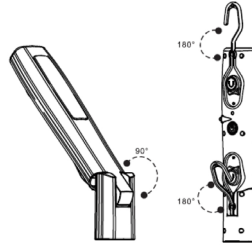

OUTRAS FUNÇÕES

ESPECIFICAÇÕES

Fluxo luminoso	500 lm
COB LED (luz difusa)	1x5W
LED (luz direcional)	1x3W (tipo 2525)
Bateria	bateria de lítio recarregável 3,7 V/4000 mAh
Tempo de carregamento	6-7 h
Tempo de trabalho	luz difusa - 3 horas luz direcional - 14 horas
Temperatura de cor	6500K ± 400K
Índice de reprodução de cores (CRI)	68-71
Grau de proteção (IP)	44
Tamanho	.50*26*257 mm

CARREGADOR

- Tipo de pulso
- Plugue europeu
- Tensão de alimentação: 100 V - 240 V, 50-60 Hz
- Tensão de saída (USB): 5V / 1^a
- 1 cabo com tomada DC 3,5 / 1,3 mm