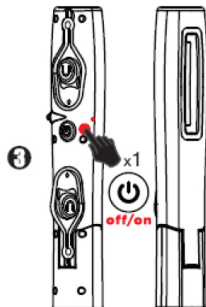

PL

INSTRUKCJA OBSŁUGI

OPIS PRODUKTU

Ta przenośna latarka LED o mocy 500 lumenów zapewni wygodną pracę niezależnie od trybu, dodatkowo jest łatwa do przeniesienia.

DZIAŁANIE

Po jednokrotnym naciśnięciu przycisku włączania/wyłączania latarka włącza się i działa w trybie światła kierunkowego. Żywotność baterii przy tym trybie stanowi 14 godzin.

Po ponownym naciśnięciu przycisku włączania/wyłączania lampka przelacza się w tryb światła rozproszonego. Żywotność baterii przy tym trybie stanowi 7 godzin.

Po kolejnym naciśnięciu przycisku włączania/wyłączania lampka wyłącza się.

POZOSTAŁE FUNKCJE

DANE TECHNICZNE

Strumień świetlny	500 lumenów
LED POŁĄCZ (światło rozproszone)	1x5 W
LED (światło kierunkowe)	1x3 W (Rodzaj 2525)
Zasilanie	akumulator litowy 3.7 V/ 4000 mAh
Czas ładowania	6-7 godz.
Czas pracy	światło rozproszone - 3 godz. światło kierunkowe - 14 godz.
Temperatura barwowa	6500 K ±400 K
Wskaźnik oddawania barw (CRI)	68-71
Stopień ochrony (IP)	44
Wymiary	.50*26*257 mm

ŁADOWARKA

- Typ impulsowy
- Wtyczka europejska
- Napięcie zasilania: 100V - 240V, 50-60Hz
- Napięcie wyjściowe (USB): 5 V/ 1 A
- 1 kabel ze złączem DC 3,5 / 1,3 mm

ZESTAW ZAWIERA

Nr.	OPIS
1	Haczyk
2	Magnes
3	Przycisk WŁĄCZ/ WYŁĄCZ
4	Złącze USB do ładowania
5	Ładowarkę
6	Kabel USB do ładowania

53466

JBM®

www.jbmcamp.com

C/ Rejas, 2 - P5, Oficina 17
28821 Coslada (Madrid)
jbm@jbmcamp.com
Tel. +34 972 405 721
Fax. +34 972 245 437