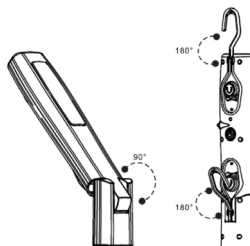

ALTE FUNCȚII

SPECIFICAȚII TEHNICE

Intensitate luminoasă	500 lm
LED COB (lumină difuză)	1x5W
LED (lumină direcțională)	1 x 3W (tip 2525)
Baterie	baterie cu litiu reîncărcabilă 3,7 V / 4000 mAh
Timp de încărcare	6-7 ore
Timp de lucru	lumină difuză - 3 ore lumină direcțională - 14 ore
Temperatura culorii	6500K ± 400K
Indice de transmitere a culorii (CRI)	68-71
Grad de protecție (IP)	44
Dimensiuni	.50*26*257 mm

ÎNCĂRCĂTOR

- Tip impuls
- Mufa europeană
- Tensiune de alimentare : 100 V - 240 V, 50-60 Hz
- Tensiune de ieșire (USB): 5V / 1A
- 1 cablu cu mufă DC 3,5 / 1,3 mm