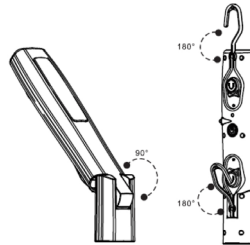

ANDERE FUNKTIONEN

TECHNISCHE ANGABEN

Lichtstrom	500 Lumen
COB-LED (diffuses Licht)	1x5 W
LED (gerichtetes Licht)	1x3 W (Typ 2525)
Batterie	Lithiumbatterie 3,7 V/4000 mA·h
Ladenzeit	6-7 Stunden
Betriebszeit	diffuses Licht – 3 Stunden gerichtetes Licht – 14 Stunden
Farbtemperatur	6.500 K ±400 K
Farbwiedergabe-Index (FWI)	68-71
Schutzart (IP)	44
Abmessungen	50*26*257 mm

LADEGERÄT

- Schalttyp
- Eurostecker
- Netzspannung: 100-240 V, 50-60 Hz
- Austrittsspannung (USB): 5 V/1 A
- 1 Kabel mit DC-Stecker 3,5/1,3 mm