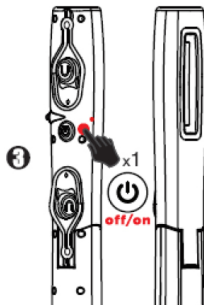

NL

INSTRUCTIEHANDLEIDING

PRODUKTBESCHREIBUNG

Diese tragbare LED-Taschenlampe mit 500 Lumen bietet eine komfortable Bedienung in verschiedenen Modi und ist leicht zu tragen.

ARBEITSFOLGE

Wenn Sie die EIN/AUS-Taste einmal drücken, schaltet die Taschenlampe ein und arbeitet im gerichteten Lichtmodus. Die Einzelbetriebszeit in diesem Modus beträgt 14 Stunden.

Wenn Sie die EIN/AUS-Taste erneut drücken, wechselt die Taschenlampe in den diffusen Lichtmodus. Die Einzelbetriebszeit in diesem Modus beträgt 7 Stunden.

Wenn Sie die EIN/AUS-Taste erneut drücken, schaltet die Taschenlampe aus.

ANDERE FUNKTIONEN

TECHNISCHE ANGABEN

Lichtstrom	500 Lumen
COB-LED (diffuses Licht)	1x5 W
LED (gerichtetes Licht)	1x3 W (Typ 2525)
Batterie	Lithiumbatterie 3,7 V/4000 mA·h
Ladenzeit	6-7 Stunden
Betriebszeit	diffuses Licht – 3 Stunden gerichtetes Licht – 14 Stunden
Farbtemperatur	6.500 K ±400 K
Farbwiedergabe-Index (FWI)	68-71
Schutzart (IP)	44
Abmessungen	50*26*257 mm

LADEGERÄT

- Schalttyp
- Eurostecker
- Netzspannung: 100-240 V, 50-60 Hz
- Austrittsspannung (USB): 5 V/1 A
- 1 Kabel mit DC-Stecker 3,5/1,3 mm

TEILELISTE

N°	BESCHRIJVING
1	Haken
2	Magnet
3	EIN/AUS-Taste
4	USB-Ladebuchse
5	Ladegerät
6	USB-Ladekabel