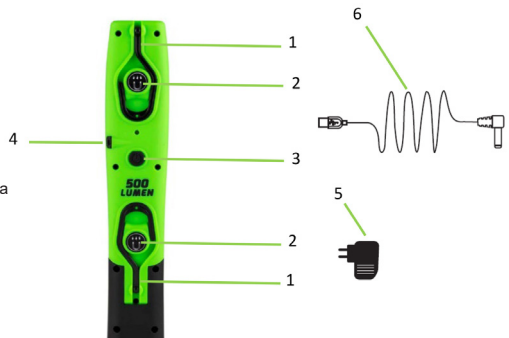

Quando você pressiona o botão ON/OFF novamente, a lanterna é desligada.

OUTRAS FUNÇÕES

ESPECIFICAÇÕES

Fluxo luminoso	500 lm
COB LED (luz difusa)	1x5W
LED (luz direcional)	1x3W (tipo 2525)
Bateria	bateria de lítio recarregável 3,7 V/4000 mAh
Tempo de carregamento	6-7 h
Tempo de trabalho	luz difusa - 3 horas luz direcional - 14 horas
Temperatura de cor	6500K ± 400K
Índice de reprodução de cores (CRI)	68-71
Grau de proteção (IP)	44
Tamanho	.50*26*257 mm

CARREGADOR

- Tipo de pulso
- Plugue europeu
- Tensão de alimentação: 100 V - 240 V, 50-60 Hz
- Tensão de saída (USB): 5V / 1^a
- 1 cabo com tomada DC 3,5 / 1,3 mm

LISTA DE PEÇAS

NÚM.	DESCRIÇÃO
1	Gancho
2	Ímã
3	Botão ON/OFF
4	Tomada USB para carregamento
5	Carregador
6	Cabo USB para carregar