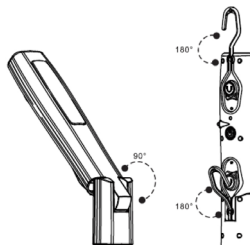

EGYÉB FUNKCIÓK

MŰSZAKI JELLEMZŐK

Fényáram	500 lm
COB LED (környezeti fény)	1x5 w
LED (irányított fény)	1x3 w (2525 típus)
Tápelem	3.7 V/4000 mAh lítium akkumulátor
Töltési idő	6-7 óra
Működési idő	környezeti fény - 3 óra irányított fény-14 óra
Színhőmérséklet	6500 K ±400 K
Színvisszaadási Index (CRI)	68-71
Védelmi fokozat (IP)	44
Méret	50*26*257 mm

AKKUMULÁTORTÖLTŐ

- Impulzus típusú
- Európai dugó
- Tápfeszültség: 100 V-240 V, 50-60 Hz
- Kimeneti feszültség (USB): 5V / 1A
- 1 kábel 3,5 / 1,3 mm DC csatlakozóval