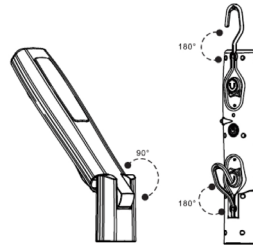

ПРОЧИЕ ФУНКЦИИ

ТЕХНИЧЕСКИЕ ХАРАКТЕРИСТИКИ

Световой поток	500 лм
СОВ-светодиод (рассеянный свет)	1x5 Вт
Светодиод (направленный свет)	1x3 Вт (тип 2525)
Элемент питания	литиевая аккумуляторная батарея 3,7 В/4000 мА·ч
Время зарядки	6-7 ч
Время работы	рассеянный свет - 3 ч направленный свет - 14 ч
Цветовая температура	6500 К ±400 К
Индекс цветопередачи (CRI)	68-71
Степень защиты (IP)	44
Размер	50*26*257 мм

ЗАРЯДНОЕ УСТРОЙСТВО

- Импульсного типа
- Европейская вилка
- Напряжение сети питания: 100 В - 240 В, 50-60 Гц
- Выходное напряжение (USB): 5 В / 1 А
- 1 кабель с разъемом DC 3,5/ 1,3 мм