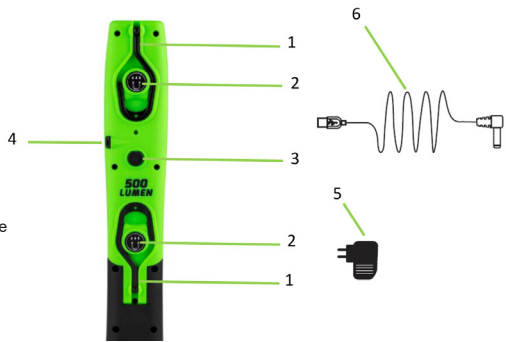

Si vuelve a pulsar el botón de apagado/ encendido, la luz se apagará por completo.

OTRAS FUNCIONES

ESPECIFICACIONES TÉCNICAS

- Lúmenes 500Lm
- Luz COB 1x5W
- Luz LED 1x3W2525LED
- Batería de litio 3.7V/4000MA
- Tiempo de carga 6-7 horas
- Tiempo de trabajo Luz principal (3 horas)
Luz superior (14 horas)
- Temperatura de color. 6500K±400K
- Índice de reproducción cromática (IRC) 68-71
- IP 44
- Dimensiones 50*26*257 mm

ESPECIFICACIONES DEL CARGADOR

- Tipo electrónico
- Enchufe europeo
- Entrada: 100V-240V 50-60Hz
- Salida del puerto USB 5V/ 1A
- 1 enchufe DC 3.5/ 1.3

LISTADO DE LAS PARTES

NÚM.	DESCRIPCIÓN
1	Gancho
2	Imán
3	Apagado/ Encendido
4	Puerto de carga USB
5	Cargador
6	Cable USB