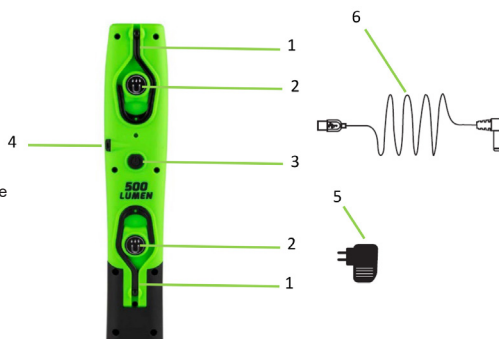

LISTA DE COMPONENTE

Nr.	DESCRIERE
1	Cârlig
2	Magnet
3	Buton ON / OFF (pornire/oprire)
4	Conector USB pentru încărcare
5	Încărcător
6	Cablu USB pentru încărcare