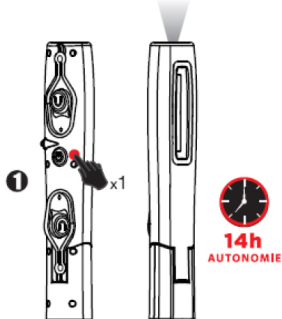

PL

INSTRUKCJA OBSŁUGI

OPIS PRODUKTU

Ta przenośna latarka LED o mocy 500 lumenów zapewni wygodną pracę niezależnie od trybu, dodatkowo jest łatwa do przeniesienia.

DZIAŁANIE

Po jednokrotnym naciśnięciu przycisku włączania/wyłączania latarka włącza się i działa w trybie światła kierunkowego. Żywotność baterii przy tym trybie stanowi 14 godzin.

Po ponownym naciśnięciu przycisku włączania/wyłączania lampka przelacza się w tryb światła rozproszonego. Żywotność baterii przy tym trybie stanowi 7 godzin.