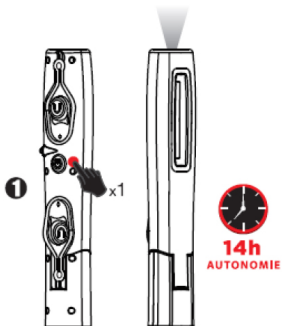

ES

MANUAL DE INSTRUCCIONES

PRESENTACIÓN DEL PRODUCTO

Este portátil de taller con base imantada articulada 500LM, proporciona una luz de gran alcance con diferentes modos de luz de trabajo y puede ser transportada fácilmente en cualquier sitio.

OPERACIÓN

Si pulsa el botón de apagado/ encendido una vez, se encenderá la luz que hay en la parte superior que tiene una durabilidad de 14 horas de trabajo.

Si pulsa el botón de apagado/ encendido otra vez, se encenderá la luz principal y esta tiene una durabilidad de 7 horas de trabajo.