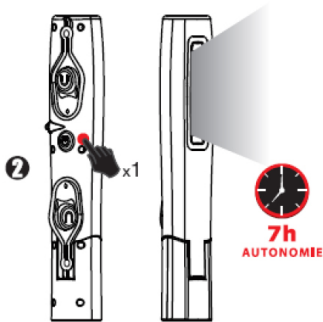

Pressing the power button again will turn off the light completely.