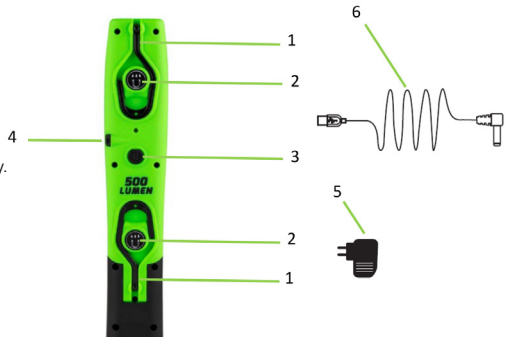

PARTS LIST

NUM.	DESCRIPTION
1	Hook
2	Magnet
3	Off/ On
4	USB Charging port
5	Charger
6	USB