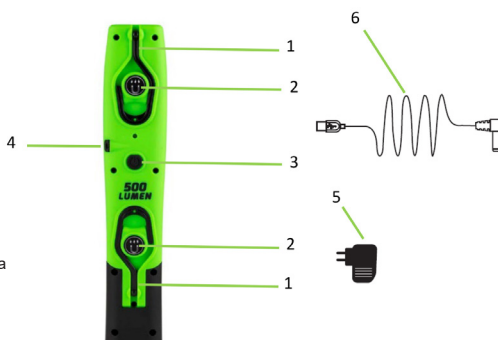

ZESTAW ZAWIERA

Nr.	OPIS
1	Haczyk
2	Magnes
3	Przycisk WŁĄCZ/ WYŁĄCZ
4	Złącze USB do ładowania
5	Ładowarkę
6	Kabel USB do ładowania

53466

JBM®

www.jbmcamp.com

C/ Rejas, 2 - P5, Oficina 17
28821 Coslada (Madrid)
jbm@jbmcamp.com
Tel. +34 972 405 721
Fax. +34 972 245 437