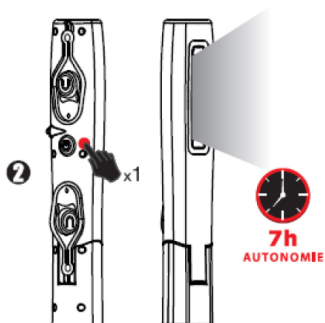

Când apăsați din nou pe butonul de pornire/oprire, lanternă se stinge.