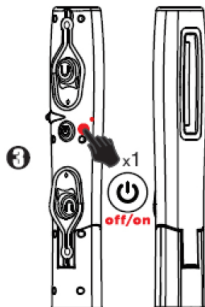

RU

РУКОВОДСТВО ПО ЭКСПЛУАТАЦИИ

ОПИСАНИЕ ПРОДУКТА

Данный переносной светодиодный фонарь 500 лм обеспечивает комфортную работу в различных режимах и удобен в переноске.

ПОРЯДОК РАБОТЫ

При однократном нажатии на кнопку включения/выключения фонарь включается и работает в режиме направленного света. Время автономной работы в данном режиме - 14 ч.

При повторном нажатии на кнопку включения/выключения фонарь переключается в режим рассеянного света. Время автономной работы в данном режиме - 7 ч.

При последующем нажатии на кнопку включения/выключения фонарь выключается.

ПРОЧИЕ ФУНКЦИИ

ТЕХНИЧЕСКИЕ ХАРАКТЕРИСТИКИ

Световой поток	500 лм
СОВ-светодиод (рассеянный свет)	1x5 Вт
Светодиод (направленный свет)	1x3 Вт (тип 2525)
Элемент питания	литиевая аккумуляторная батарея 3,7 В/4000 мА·ч
Время зарядки	6-7 ч
Время работы	рассеянный свет - 3 ч направленный свет - 14 ч
Цветовая температура	6500 К ±400 К
Индекс цветопередачи (CRI)	68-71
Степень защиты (IP)	44
Размер	50*26*257 мм

ЗАРЯДНОЕ УСТРОЙСТВО

- Импульсного типа
- Европейская вилка
- Напряжение сети питания: 100 В - 240 В, 50-60 Гц
- Выходное напряжение (USB): 5 В / 1 А
- 1 кабель с разъемом DC 3,5/ 1,3 мм

PARTS LIST

№	ОПИСАНИЕ
1	Крючок
2	Магнит
3	Кнопка ВКЛ/ВЫКЛ
4	Разъем USB для зарядки
5	Зарядное устройство
6	Кабель USB для зарядки