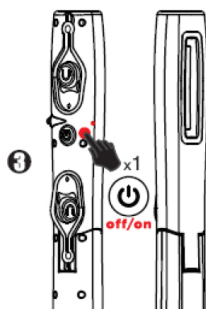

RO

MANUAL DE INSTRUCȚIUNI

DESCRIEREA PRODUSULUI

Lanternă portabilă LED de 500 de lumeni oferă o funcționare confortabilă în diferite moduri și poate fi ușor transportată.

PROCEDURA OPERAȚIONALĂ

Când apăsați o dată pe butonul de pornire/oprire, lanternă se aprinde și funcționează în modul lumină direcțională. Durata de lucru în acest mod cu sursă de la baterie - 14 ore.

Când apăsați a doua oară pe butonul de pornire/oprire, lanternă trece la modul de lumină difuză. Durata de lucru în acest mod cu sursă de la baterie - 7 ore.

Când apăsați din nou pe butonul de pornire/oprire, lanternă se stinge.

ALTE FUNCȚII

SPECIFICAȚII TEHNICE

Intensitate luminoasă	500 lm
LED COB (lumină difuză)	1x5W
LED (lumină direcțională)	1 x 3W (tip 2525)
Baterie	baterie cu litiu reîncărcabilă 3,7 V / 4000 mAh
Timp de încărcare	6-7 ore
Timp de lucru	lumină difuză - 3 ore lumină direcțională - 14 ore
Temperatura culorii	6500K ± 400K
Indice de transmitere a culorii (CRI)	68-71
Grad de protecție (IP)	44
Dimensiuni	.50*26*257 mm

ÎNCĂRCĂTOR

- Tip impuls
- Mufa europeană
- Tensiune de alimentare : 100 V - 240 V, 50-60 Hz
- Tensiune de ieșire (USB): 5V / 1A
- 1 cablu cu mufă DC 3,5 / 1,3 mm

LISTA DE COMPONENTE

Nr.	DESCRIERE
1	Cârlig
2	Magnet
3	Buton ON / OFF (pornire/oprire)
4	Conector USB pentru încărcare
5	Încărcător
6	Cablu USB pentru încărcare