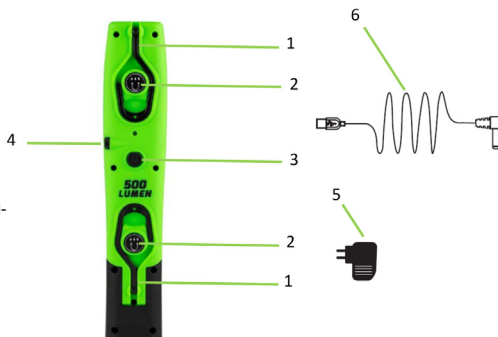

PARTS LIST

N°	LEÍRÁS
1	Horog
2	Mágnes
3	BE / KI gomb
4	USB csatlakozó a töltéshez
5	Akkumulátortöltő
6	USB kábel a töltéshez