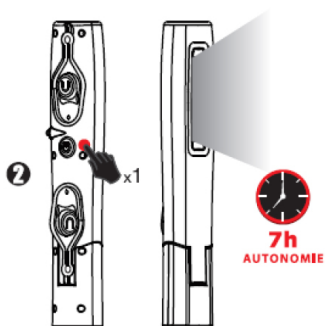

Si vuelve a pulsar el botón de apagado/ encendido, la luz se apagará por completo.