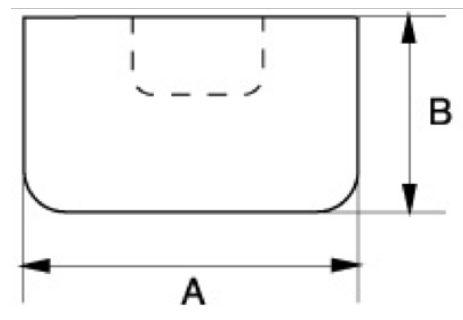

3625W-35

Mazas de boca de nylon con mango de madera, 550 g

DETALLES DEL PRODUCTO

- Martillo de boca de nylon
- Cómodo mango de madera
- Repuestos de mango de madera disponibles (3625WLH-xx)
- Repuestos de boca de nylon disponibles (3625WL-xx)
- Para uso habitual en talleres sobre materiales sensibles a la presión

Follow the Fish!

ATRIBUTOS DE PRODUCTO

Producto	A	B	L	
3625W-35	35 mm	98 mm	305 mm	490 g

Follow the Fish!