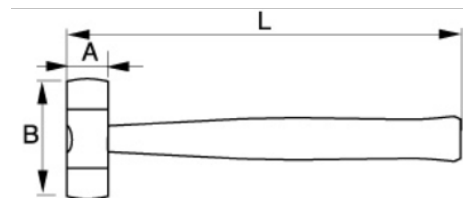

3625W-35

Mazas de boca de nylon con mango de madera, 550 g

DETALLES DEL PRODUCTO

- Martillo de boca de nylon
- Cómodo mango de madera
- Repuestos de mango de madera disponibles (3625WLH-xx)
- Repuestos de boca de nylon disponibles (3625WL-xx)
- Para uso habitual en talleres sobre materiales sensibles a la presión

Follow the Fish!

ATRIBUTOS DE PRODUCTO

Producto	A	B	L	
3625W-35	35 mm	98 mm	305 mm	490 g

Follow the Fish!